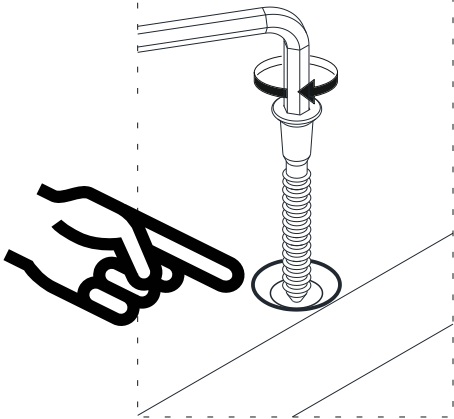

SICHERHEITSHINWEIS

Durch Umkippen der Möbel können lebensgefährliche Situationen auftreten. Die Umkippen-Gefahr zu verhindern, sollte Ihr Möbel mit dem beigelegten Apparat an die Wand befestigt werden. Da die Wandbaustoffe variieren, wurde ein Wandmontageset nicht mitgeliefert. Bitte informieren Sie sich über Ihren Wandbaustoff und besorgen Sie das entsprechende Wandmontageset, das Sie bei einem Heimwerkermarkt finden können.

ATTENTION !!

Our products are screw system. Before you proceed with installation try to understand the following

A13

1

1

2

2

3

3

Follow the installation steps in the order as shown.
Position the parts as shown in the installation guide steps.

ACCESSORY LIST

A13  50mm 26x DbØ8	A12  4 SW 1x	A32  60/16 2x	Z18  Gbdy 2x	A11  3,5x30 4x
A16  2x	A17  4X50 2x	A50  3,5x16 (black) 6x	Z40  20x35x105 3x	A06  18mm C1-22x C2-4x