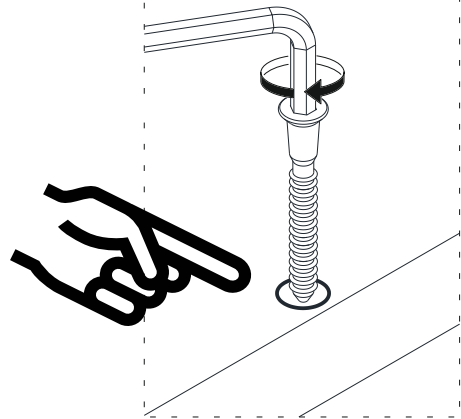

SICHERHEITSHINWEIS

Durch Umkippen der Möbel können lebensgefährliche Situationen auftreten. Die Umkippen-Gefahr zu verhindern, sollte Ihr Möbel mit dem beigelegten Apparat an die Wand befestigt werden. Da die Wandbaustoffe variieren, wurde ein Wandmontageset nicht mitgeliefert. Bitte informieren Sie sich über Ihren Wandbaustoff und besorgen Sie das entsprechende Wandmontageset, das Sie bei einem Heimwerkermarkt finden können.

ATTENTION !!

Our products are screw system. Before you proceed with installation try to understand the following

A13

1

1

2

2

3

3

Follow the installation steps in the order as shown.
Position the parts as shown in the installation guide steps.

ACCESSORY LIST

A13  50mm 26x DbØ8	A12  4 SW 1x	A32  60/16 2x	Z18  Gbdy 2x	A11  3,5x30 4x
A16  2x	A17  4X50 2x	A50  3,5x16 (black) 6x	Z40  20x35x105 3x	A06  18mm C1-22x C2-4x