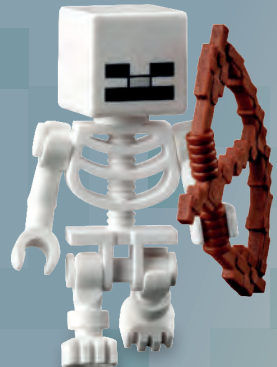

ΠΕΡΙΣΣΟΤΕΡΕΣ
ΑΠΟ 50
ΔΙΑΣΚΕΔΑΣΤΙΚΕΣ
ΙΔΕΕΣ

MINECRAFT

ΙΔΕΕΣ ΓΙΑ ΚΑΤΑΣΚΕΥΕΣ

7+

ΣΥΝΔΕΥΕΤΑΙ
ΑΠΟ ΕΙΔΙΚΟ
ΜΟΝΤΕΛΟ
LEGO®

ΑΝΟΙΞΕ
ΜΕ ΠΡΟΣΟΧΗ!

MINECRAFT

ΙΔΕΕΣ ΓΙΑ ΚΑΤΑΣΚΕΥΕΣ

ΠΕΡΙΠΛΑΝΩΜΕΝΟ ΖΟΜΠΙ

Μήπως ακούς βογκητά; Πιθανότατα είναι αυτό το πράσινο, κατσούφικο ζόμπι. Κατασκεύασε το δικό σου τέρας με μεγάλα, τετραγωνισμένα χέρια και κινούμενα πόδια και ξαμόλησέ το!

**Πάνω από 50 ιδέες
για κατασκευές για
να αναβαθμίσεις τα δικά σου
μοντέλα LEGO® Minecraft®.**