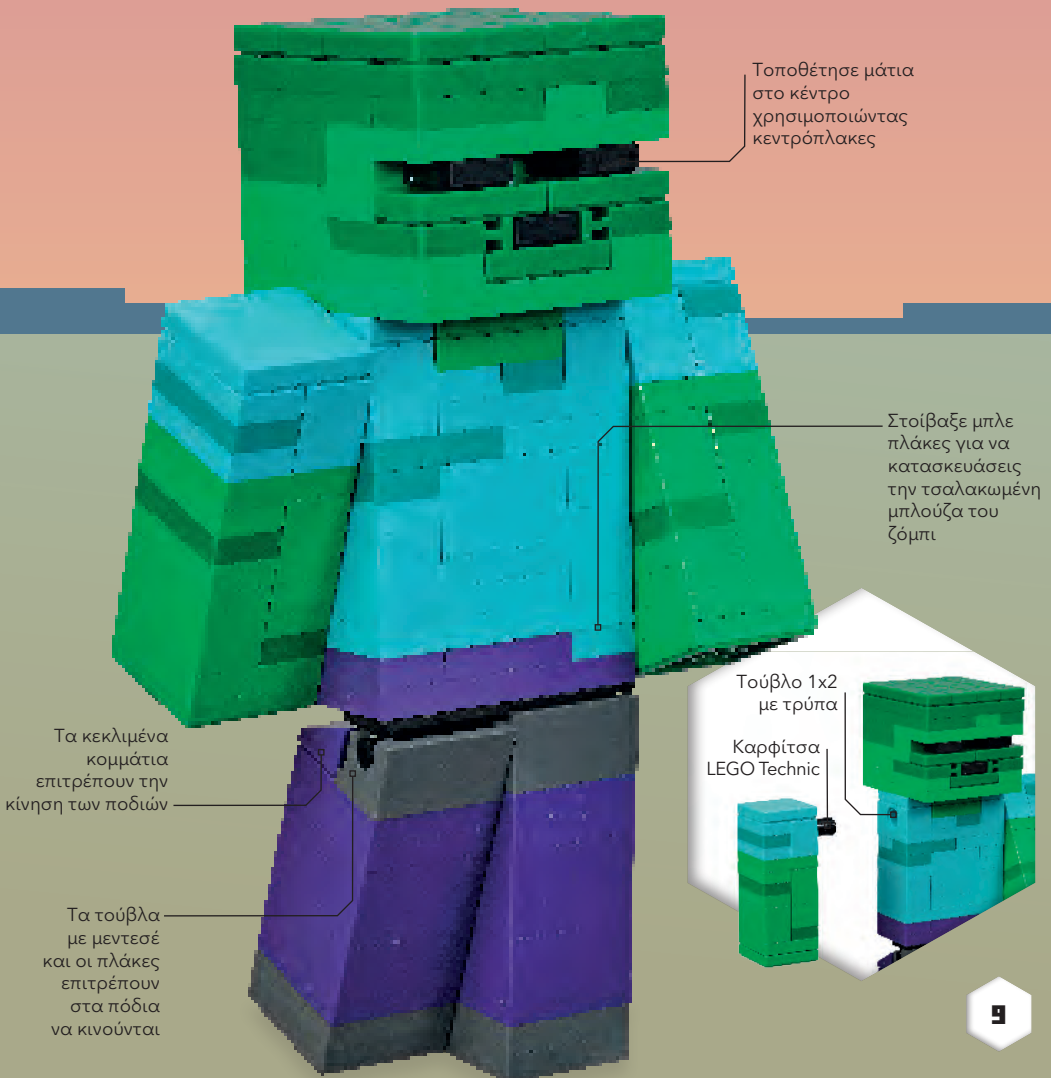

*Μάθε πώς να χτίσεις
αυτά τα υδάτινα
μοντέλα στη σελίδα 70.*

ΜΑΓΙΚΟΣ ΠΑΓΚΟΣ

Δώσε μια νότα μαγείας στα αντικείμενα Minecraft χτίζοντας τον δικό σου μαγικό πάγκο LEGO® Minecraft®. Ολοκλήρωσε την κατασκευή με ένα περιστρεφόμενο βιβλίο ξορκιών.

ΠΕΡΙΠΛΑΝΩΜΕΝΟ ΖΟΜΠΙ

Μήπως ακούς βογκητά; Πιθανότατα είναι αυτό το πράσινο, κατσούφικο ζόμπι. Κατασκεύασε το δικό σου τέρας με μεγάλα, τετραγωνισμένα χέρια και κινούμενα πόδια και ξαμόλησέ το!

**Πάνω από 50 ιδέες
για κατασκευές για
να αναβαθμίσεις τα δικά σου
μοντέλα LEGO® Minecraft®.**