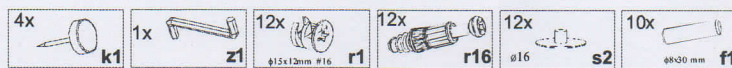

AIDONITSA

TOP - MIX

LAW115

115*55*48

www.aidonitsa.gr

1	T-203	1150	550	16/32/32	1
2	T-106	464	350	16/32	2
3	T-308	918	310	16	1
4	T-403	918	100	16	1