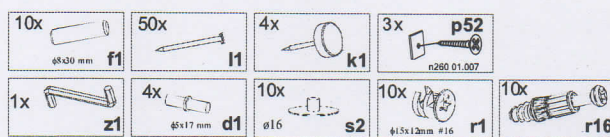

AIDONITSA

TOP - MIX

REG80/85

80*33*85

www.aidonitsa.gr

1	T-206	800	330	16/32	1
2	T-107	829	310	16	1
3	T-108	829	310	16	1
4	T-311	766	300	16	1
5	T-312	766	300	16	1
6	T-405	766	80	16	1
7	T-605	386	790	3	1
8	T-606	375	790	3	1